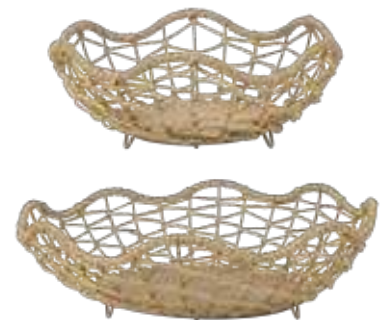

202125 - CORDAGE
Set 2 corbeilles
Set of 2 baskets
Fer + jute + manguier / Iron + jute + mango wood
D41 x H12 + D31 x H12cm