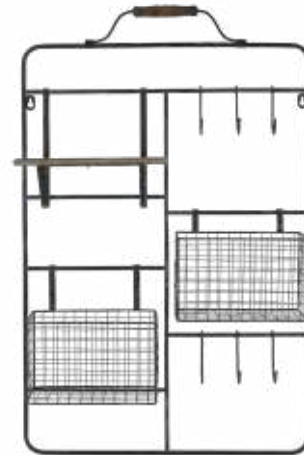

676 - FER FORGE
Egouttoir 4 casiers
Dish drainer 4 sections
Naturel / Natural
Fer / Iron
40 x 28 x H18cm

201284 - RESERVE
Etagère murale avec 2 paniers & 6 crochets
Wall shelf with 2 baskets & 6 hooks
Noir / Black
Fer + sapin / Iron + fir wood
51 x 80 x 11cm