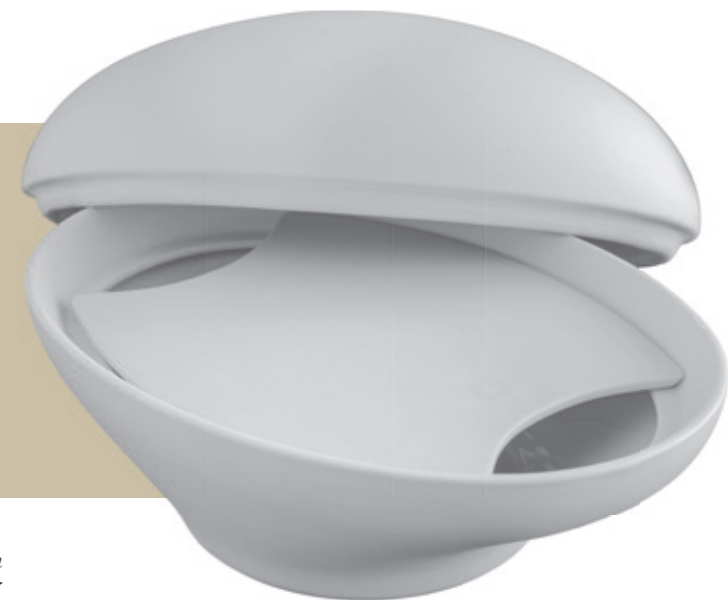

13

Bulle apéritif - Ø 110mm
SENSSP4P

14

SENSATION

Porcelaine Fusion 1410

Boîte surprise ovale - 147 x110mm
SENSSOV

Cuit vapeur ovale - 147 x110mm
SENSCVOV

SENSATION

Porcelaine Fusion 1410

Cuit vapeur boule - Ø 110mm
SENSCUB

Boîte surprise boule - Ø 110mm
SENSBSB

SENSATION

Porcelaine Fusion 1410

Sucrier ou boîte surprise - Ø 120mm
SENSUC

SENSATION

Porcelaine Fusion 1410

Bol haut - 190 x 32mm
SENSBH

Bol nid - 110 x 40mm
SENSN

SENSATION

Porcelaine Fusion 1410

Beurrier ou pièce amuse bouche

Beurrier
SENSPM

Beurrier
SENSPM

Beurrier ovale
SENSBOV