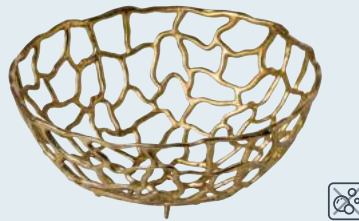

**WIRE BASKETS**  
WCC2527 Ø 12 x 11 cm - per 24  
WCC2528 Ø 10 x 9 cm - per 24

**BREAD BASKETS BLACK**  
ELM2020 Ø 20 x 5 cm - per 1  
ELM1616 Ø 16 x 5 cm - per 1

**STEEL BASKETS GOLD**  
WCC3323W Ø 33 x 23 cm - per 1  
WCC2823W Ø 28 x 23 cm - per 1  
WCC2323W Ø 23 x 23 cm - per 1