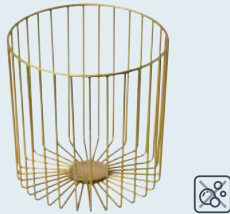

**MENU HOLDERS VINTAGE STAINLESS STEEL**  
ELM5130S 6 x 3 cm - per 1

**BREAD BASKET WASHABLE PAPER BROWN**  
333312BR Ø 33 x H 12 cm - per 12

**STEEL BASKETS BLACK**  
WCC3323Z Ø 33 x 23 cm - per 1  
WCC2823Z Ø 28 x 23 cm - per 1  
WCC2323Z Ø 23 x 23 cm - per 1

**WIRE BASKETS**  
WCC2527 Ø 12 x 11 cm - per 24  
WCC2528 Ø 10 x 9 cm - per 24

**BREAD BASKETS BLACK**  
ELM2020 Ø 20 x 5 cm - per 1  
ELM1616 Ø 16 x 5 cm - per 1

**STEEL BASKETS GOLD**  
WCC3323W Ø 33 x 23 cm - per 1  
WCC2823W Ø 28 x 23 cm - per 1  
WCC2323W Ø 23 x 23 cm - per 1

**ALUMINUM BASKET GOLD**  
WCC3800 Ø 38 cm - per 2

**GOLDEN ETAGERE 3 LAYERS**  
WCC302520 Ø 30/25/20 cm x 47 cm - per 1  
Do not disassemble after assembly

**BUFFET SPOONS VINTAGE GOLD  
STAINLESS STEEL**  
ELM3206G Spoon / 30 cm - per 3  
ELM3205G Spoon perforated / 30 cm - per 3  
ELM3203G Spoon holder / 24 cm - per 3