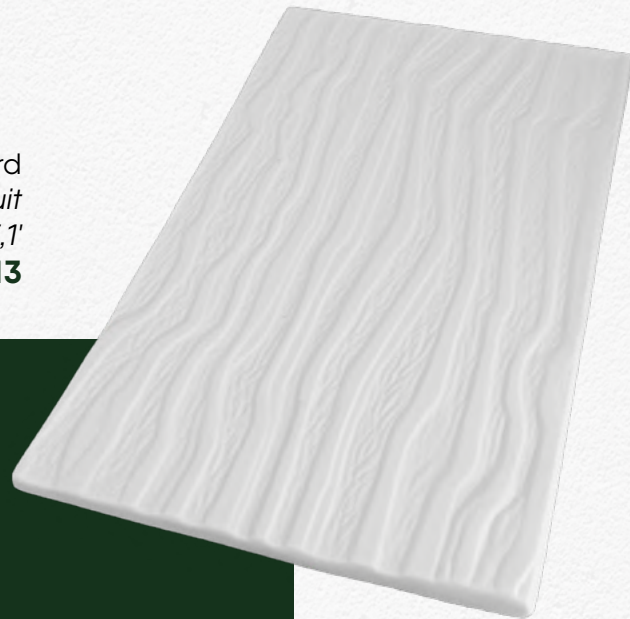

Plateau écorce rectangle | Rectangular bark board

*Biscuit*

ø 25 x 28cm | 9,8 x 11"

**PLATEAUECORCE25X28**

Plateau écorce rectangle | Rectangular bark board

*Biscuit*

ø 25 x 13 cm | 9,8 x 5,1"

**PLATEAUECORCE25X13**

Plateau feuille carré | Square leaf board  
*Biscuit*  
ø 25,5 x 25,5 cm | 10 x 10"  
**PLATEAUFEUILLE**