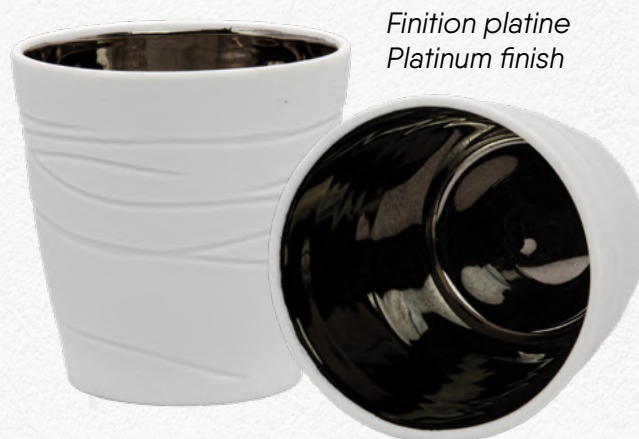

# THÉ OU CAFÉ

THE ON CAFE

Tasse à café graphique | Graphic espresso cup  
Émaillée ou biscuit | Enamelled or biscuit  
80 ml | 2,7 oz  
**TCGB / TCGE**

*Finition or*  
*Gold finish*

*Finition platine*  
*Platinum finish*