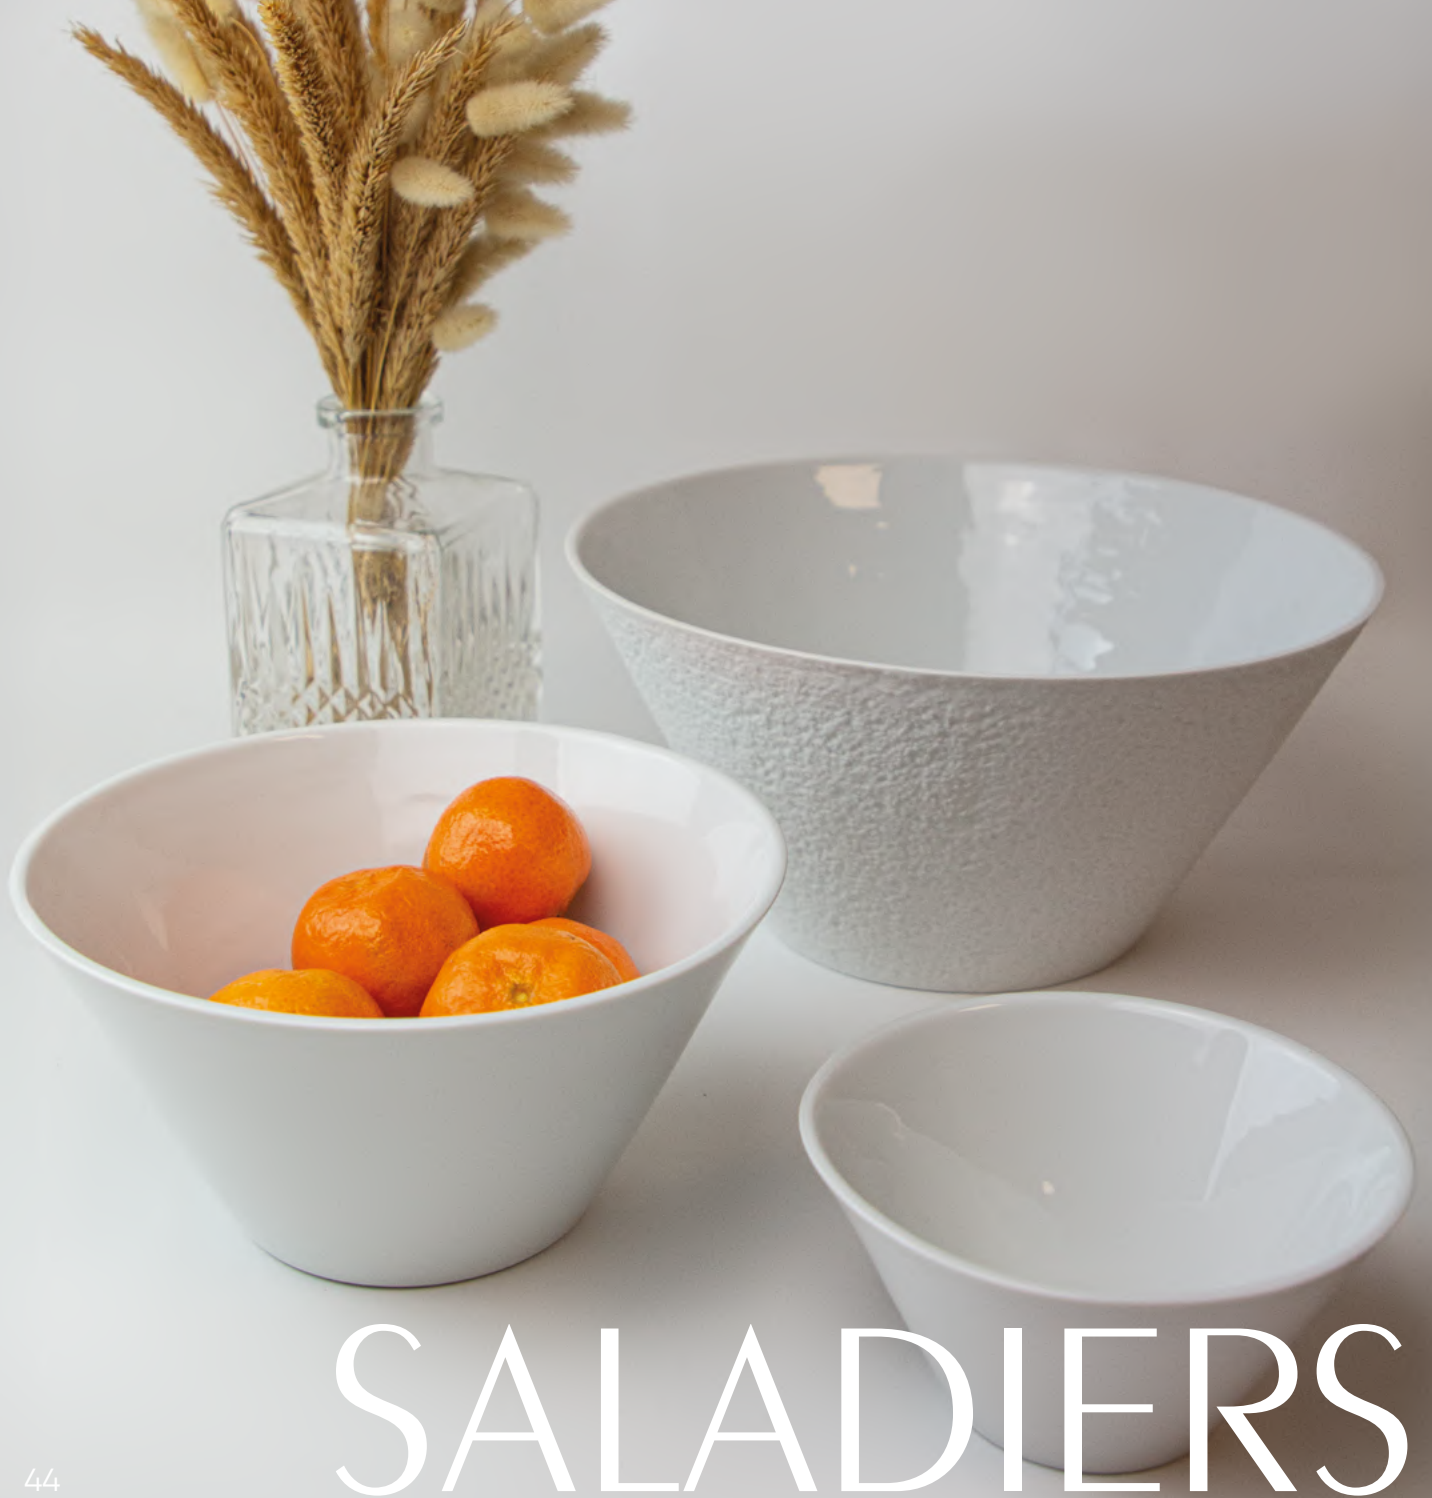

Fudji oval creux | Fudji oval hollow
Émaillé et biscuit | Enamelled and biscuit
ø 220 mm | 8.6"
FC22G

SALADIERS