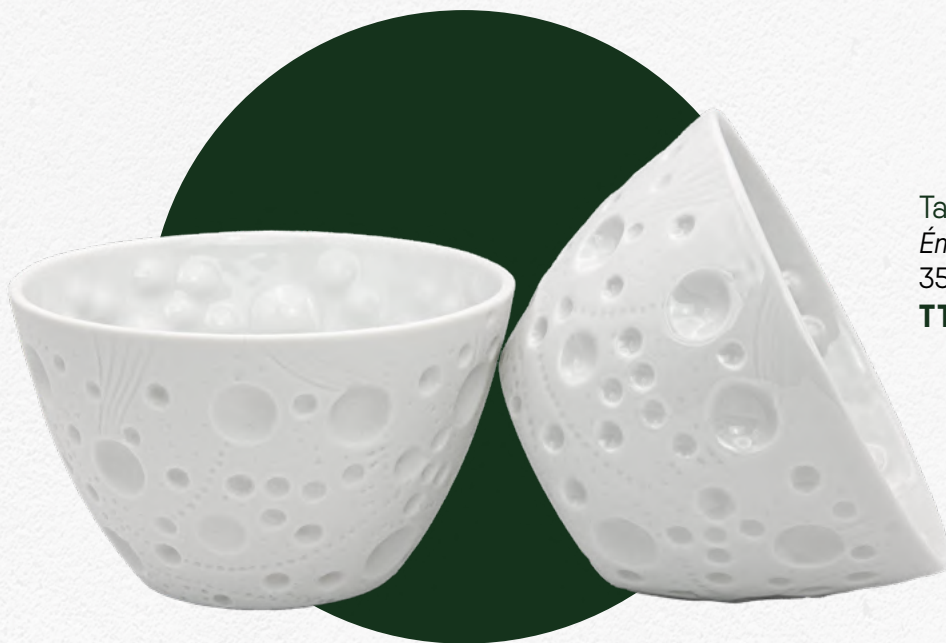

## THE ON CAFE

Tasse à thé lierre | Ivy tea cup  
Émaillé ou biscuit | Enamelled or biscuit  
350 ml | 11,8 oz  
**TTLB / TTLE**

Tasse à thé écorce | Bark tea cup  
Émaillé ou biscuit | Enamelled or biscuit  
350 ml | 11,8 oz  
**TTEB / TTEE**

Tasse à thé graphique | Graphic tea cup

Émaillé ou biscuit | Enamelled or biscuit

350 ml | 11,8 oz

**TTGB / TTGE**

Pot conique corail | Coral conical pot

Émaillé ou biscuit | Enamelled or biscuit

440 ml / 14,8 oz

**POCONIQ**

Tasse à thé bulle | Bubble tea cup

Émaillé ou biscuit | Enamelled or biscuit

350 ml | 11,8 oz

**TTBB / TTBE**